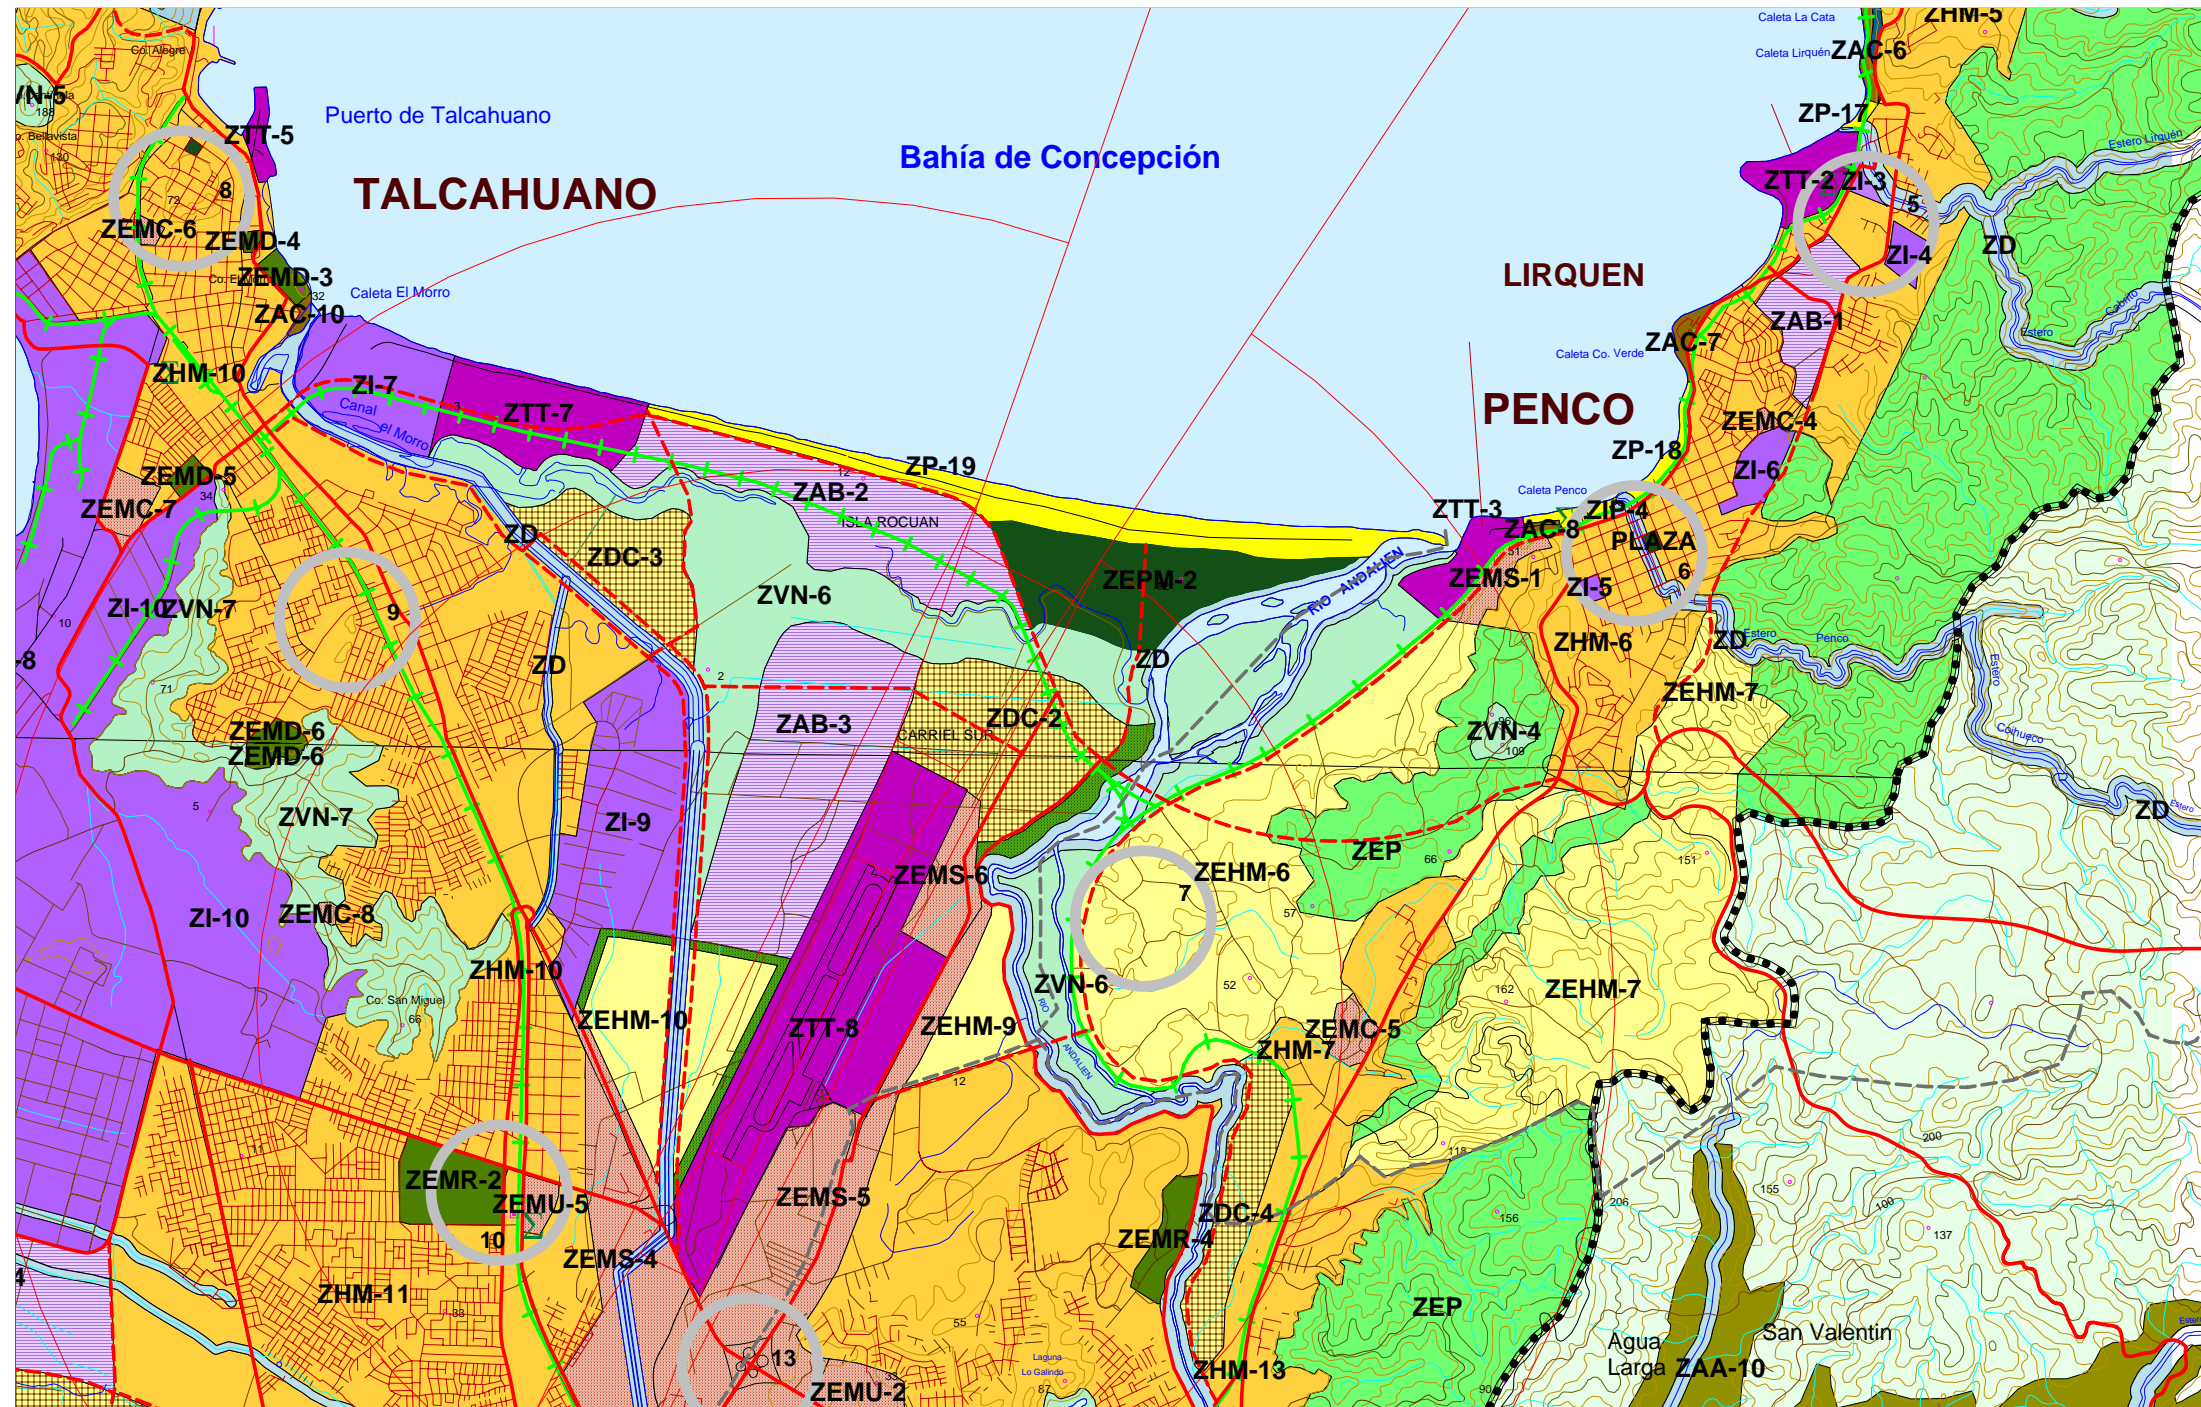

PRMC "ZONIFICACION"

SIMBOLOGIA

ZONAS DEL AREA URBANA CONSOLIDADA

- ZHM - Habitacional Mixta
- ZI - Industrial
- ZAB - Almacenamiento, Acopio y Bodegaje
- ZEM - Equipamiento Metropolitano (Cementerio, Cárcel, Campus Univ., Comercio y Servicios)
- ZEMR - Equipamiento Recreacional
- ZEMD - Equipamiento Deportivo
- ZEPM - Equipamiento Parque Metropolitano
- CCE - Centro Cívico y de Equipamiento
- ZAC - Asentamiento Costero
- ZTBC - Turística de Borde Costero
- ZII - Interés Institucional
- ZIP - Interés Patrimonial
- ZTT - Terminal de Transporte

ZONAS DEL AREA DE EXTENSION URBANA

- ZEHM - Extensión Habitacional Mixta
- ZEHP - Extensión Habitacional Preferente
- ZEP - Extensión en Pendiente
- ZDC - Desarrollo Condicionado

ZONAS DE LAS AREAS DE PROTECCION Y DE RIESGO

- ZVN - Valor Natural
- ZAM - Acantilados Marinos
- ZP - Playas
- ZD - Drenaje

ZONAS DEL AREA RURAL METROPOLITANA

- ZIS - Interés Silvoagropecuario
- ZAA - Asentamiento Agrícola

- Límite Área de Planificación Metropolitana
- - - Límite Comunal
- ▬ Límite Urbano de Extensión Metropolitana
- Vialidad Metropolitana Existente
- - - Vialidad Metropolitana Proyectada
- Red Ferroviaria
- Áreas Verdes y de Separación